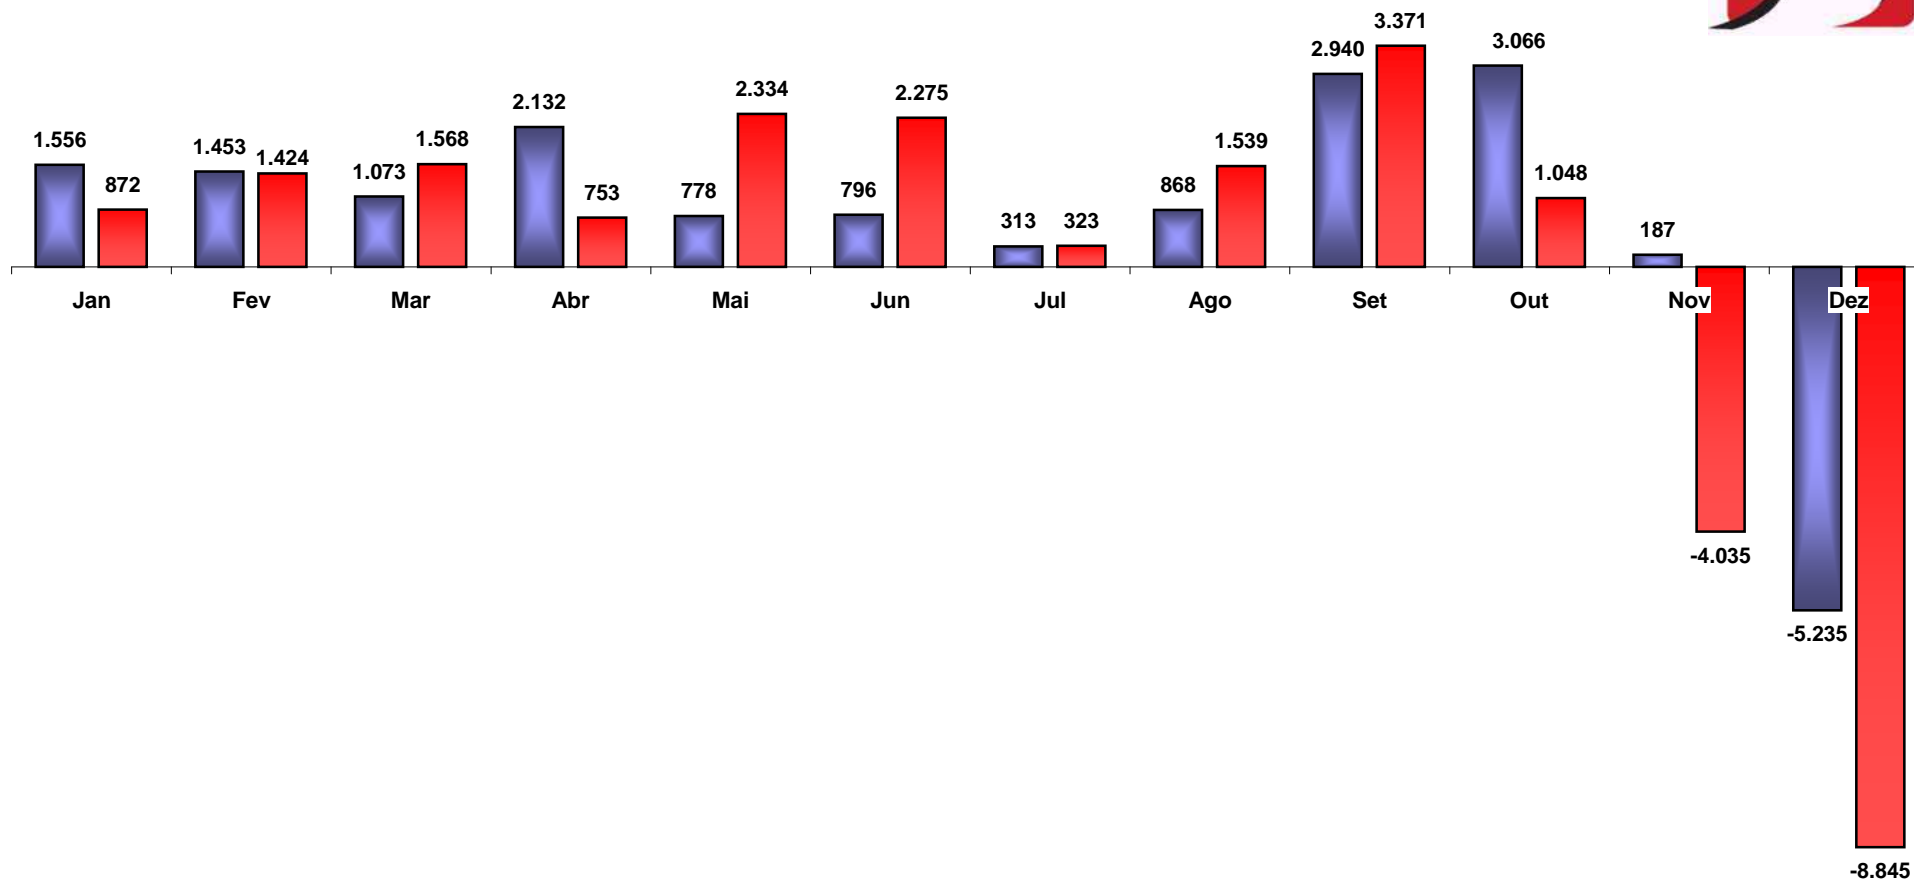

Geração de Emprego Têxtil no Estado de São Paulo Comparativo Mensal

■ 2007

■ 2008

Fonte: MTE/CAGED

Elaboração Depto de Economia - Sinditêxtil